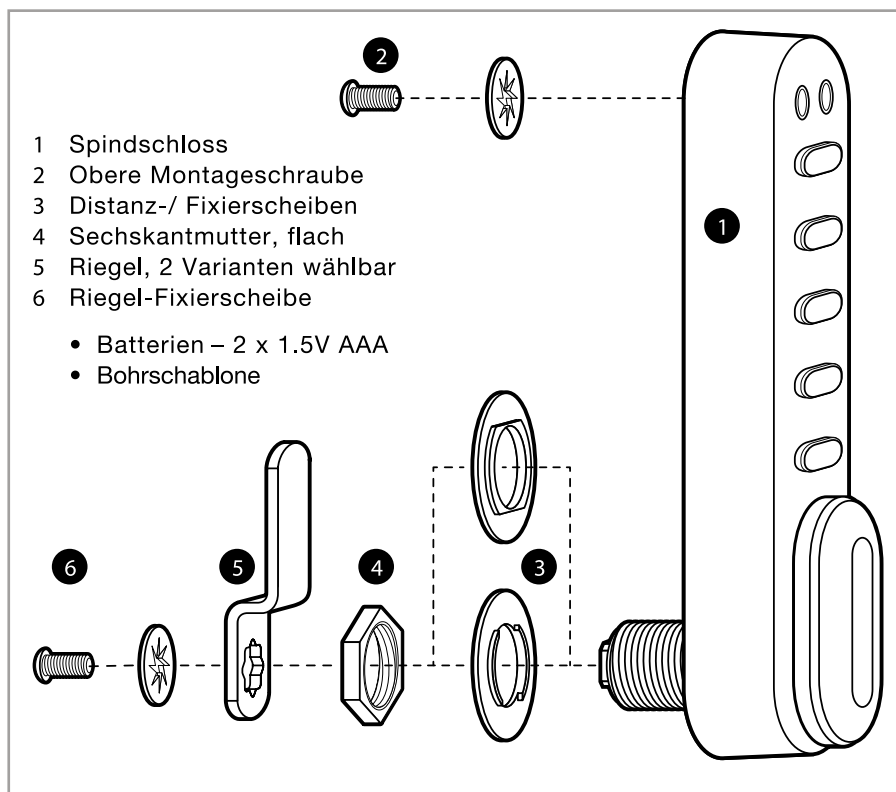

Code-Spindschloss

elektronisches Spindschloss für Schränke und Wertfächer

Einfach montiert, perfekt organisiert – das batteriebetriebene Organisationstalent mit Code-Tastatur.

Arzneimittelschränke

Akten- und Büroschränke

Spinde im Sport- und Fitnessbereich

Anwendungen

Das Code-Spindschloss ist die perfekte Lösung, wenn aus organisatorischen Gründen auf Schlüssel oder Transponderkarten verzichtet werden soll.

Ein 4-stelliger Zahlencode macht herkömmliche Schlüssel überflüssig und sorgt für eine sichere Ver- und Entriegelung.

b) Einzelcode-Modus

Der Benutzer schließt und öffnet den freien Spind durch einen 4-stelligen Code, den er selbst bestimmt. Der nächste Nutzer verfährt ebenso, nur mit seinem frei gewählten Zahlencode.

Technische Daten:

- » 10er Tastenfeld
- » 4-stellige Benutzercodes
- » 6-stellige Mastercodes
- » 2 LEDs, rot und blau
- » Batterie für bis zu 15.000 Öffnungen, handelsüblich 2x 1,5 V AAA
- » Batteriewarnung bei den letzten 100 Öffnungen
- » externe Notstromversorgung über 9 Volt Blockbatterie möglich
- » Abmessungen: 136/32/30 mm (L/B/T)
- » Finish: silbergrau